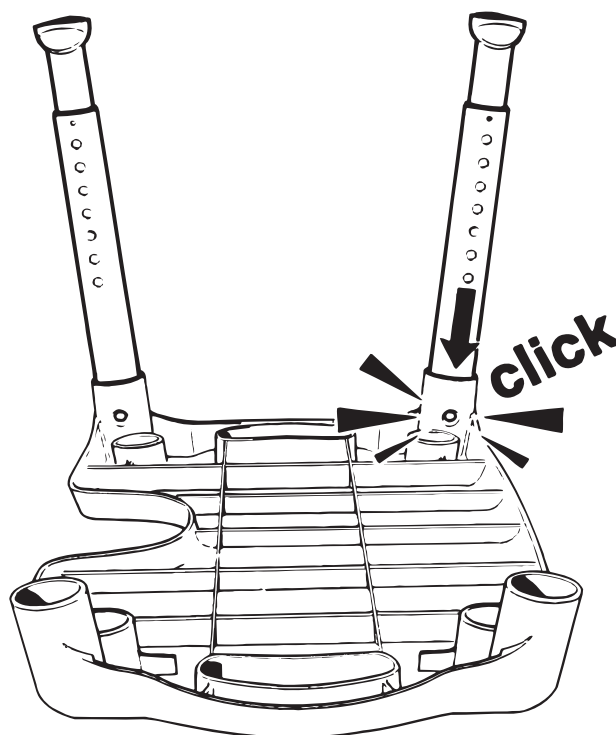

8400 5054 / 8400 5062 / 8400 5079

Ben komplett Swift/Edge, 1 st
Leg complete Swift/Edge, 1 pcs
Bein komplett Swift/Edge, 1 St

Vi rekommenderar att montering av reservdelar görs av fackman som i sitt dagliga arbete monterar eller rekonditionerar våra eller andra likvärdiga produkter.